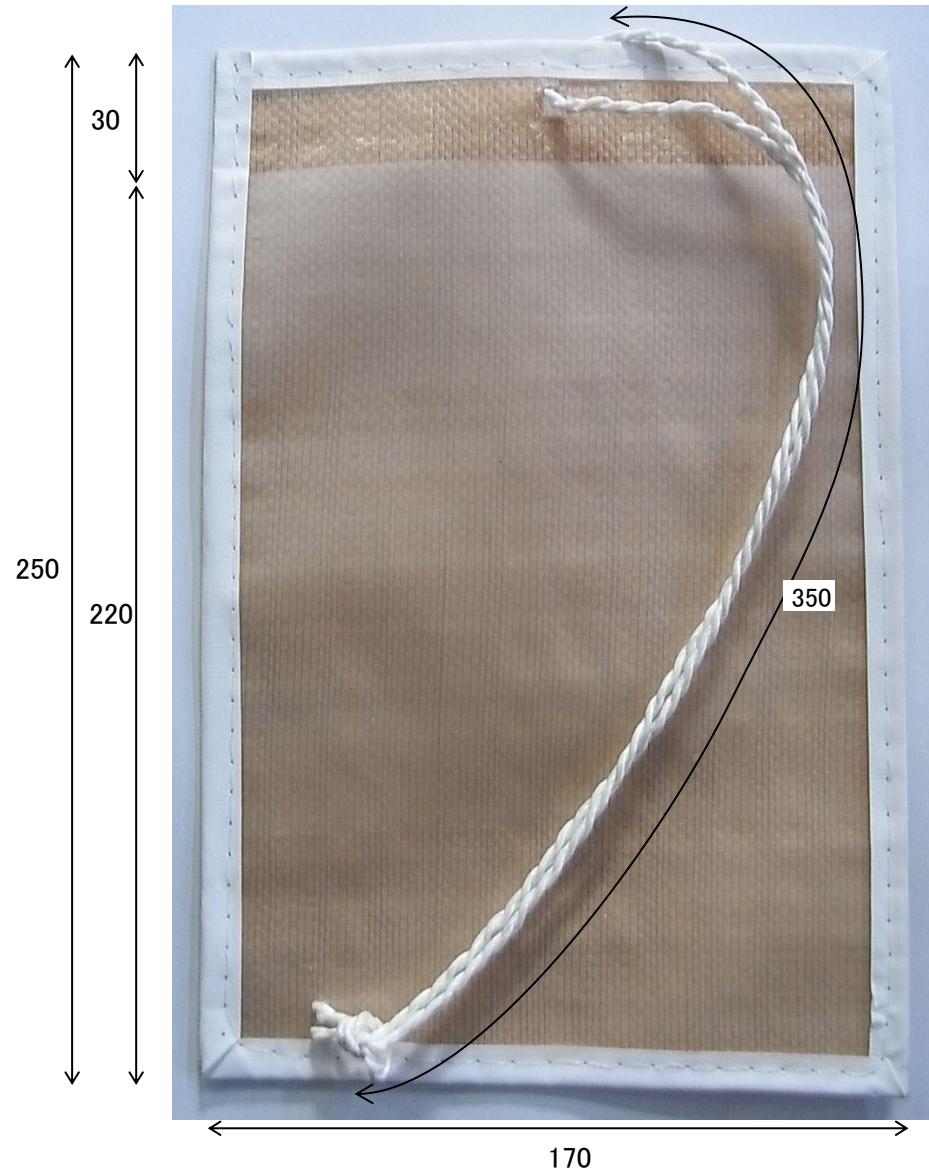

カードホルダー01

主要部材	サイズ(mm)	素材	色
裏面	250×170	ポリプロピレン	ベージュ
フィルム	220×170	ポリエチレン	透明
吊下げひも	350(L)	ポリプロピレン	白

フタ無しタイプ

A5サイズ用

主な用途

※ 仕様は予告なく変更することがあります。