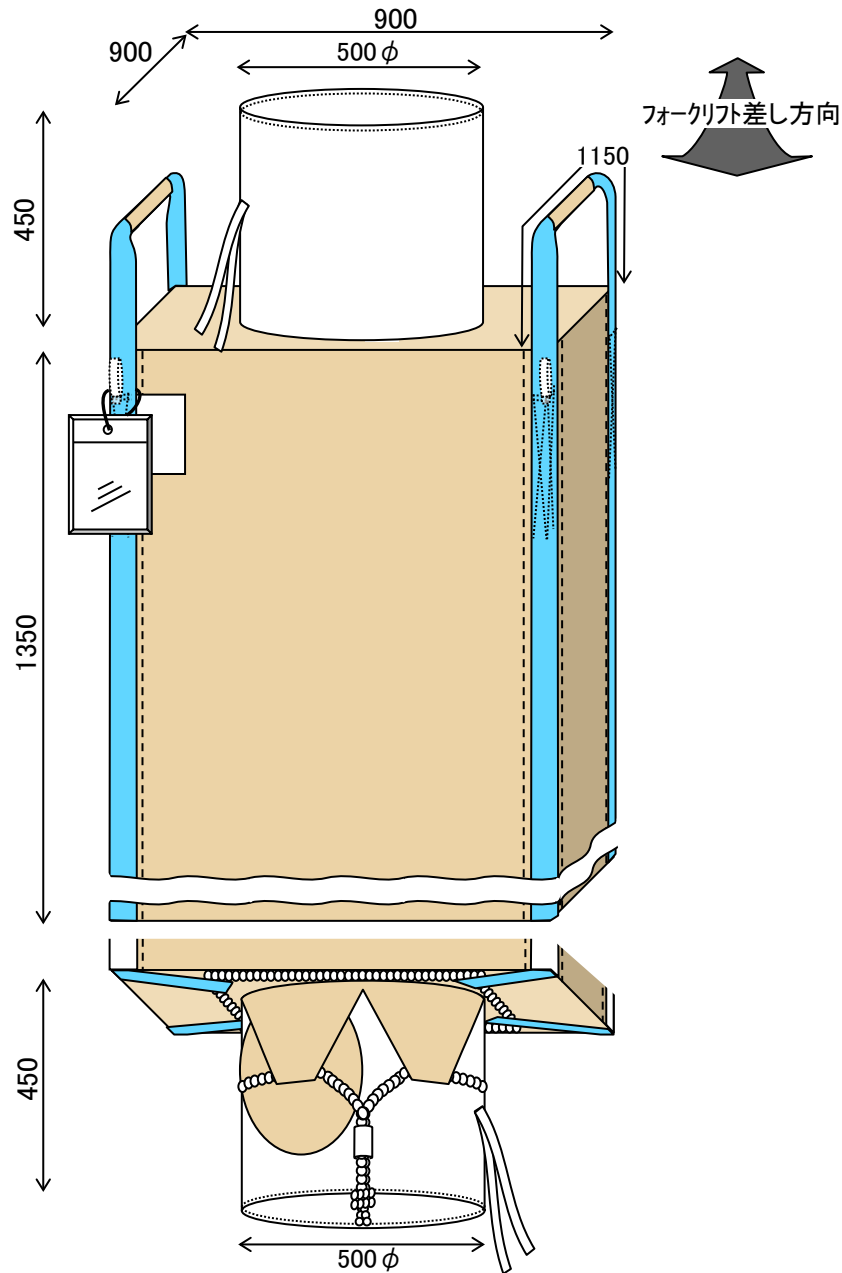

1310SC01

主要部材	サイズ(mm)	素材	色
本体	900□x1350h	ポリプロピレン	ベージュ
投入口	500φx450h	ポリプロピレン	白
排出口	500φx450h	ポリプロピレン	白
吊りベルト	70mm(W)	ポリプロピレン	青

農林水産省推奨フレコン適合規格

食品衛生法適合規格

JIS規格適合 1080KG

PL保険対象品

2点吊り / カードホルダー付き

梱包 : 10枚

主な用途

玄米1t / 小麦1t

※ 仕様は予告なく変更することがあります。